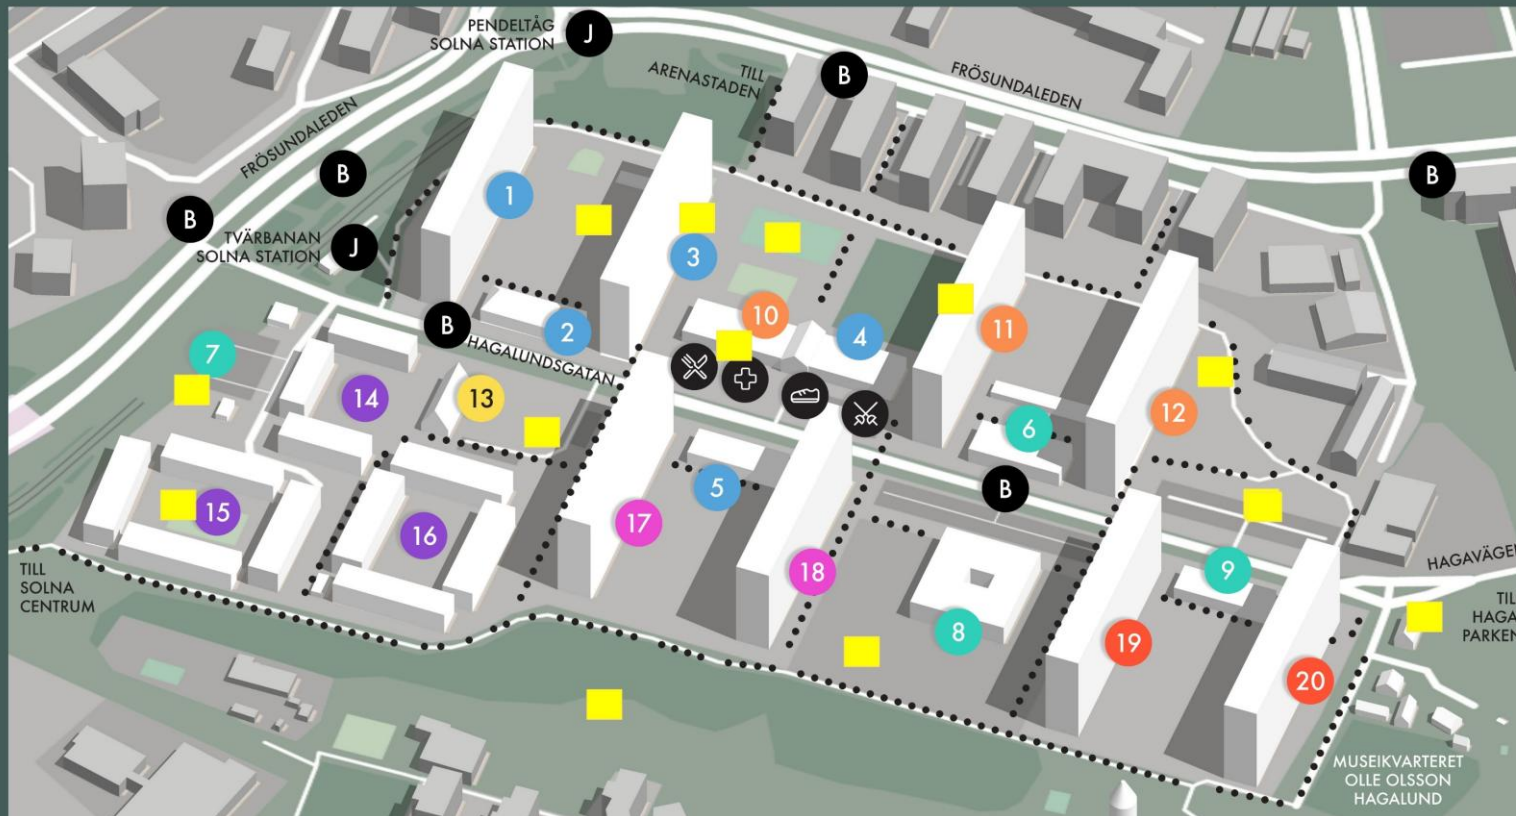

Orienteringstavla

Gula kvadrater innehöll kommentarer till felaktigheter
Från anlita Solna stad extern
kartdesigner

Välkommen till Hagalunds Samfällighetsförening

SIGNALISTEN

- 1 Kv Nordan 18 Hagalundsgatan 1-7
- 2 Kv Nordan 19 Hagalundsgatan 9A-9C
- 3 Kv Nordan 18 Hagalundsgatan 11-17 "Flaggskeppet"
- 4 Kv Nordan 18 Hagalundsgatan 21
- 5 Kv Nordan 18 Hagalundsgatan 16A-16B

SOLNA STAD

- 6 Kv Nordan 24 Hagalundsgatan 33 "Ankaret"
- 7 Kv Sunnan 9 Kyrkbacken 2 "P-Platser"
- 8 Kv Sunnan 17 Hagalundsgatan 26 "Sunnanskolan"
- 9 Kv Sunnan 19 Hagalundsgatan 38A-38B "Fabrik 38"

RIKSHEM

- 10 Kv Nordan 21 Hagalundsgatan 19 "Willy:s butik"
- 11 Kv Nordan 23 Hagalundsgatan 23-31
- 12 Kv Nordan 25 Hagalundsgatan 35-43

SVENSKA KYRKAN SOLNA

- 13 Kv Sunnan 12 Hagalundsgatan 6 "Hagalunds kyrka"

BRF KYRKBACKEN

- 14 Kv Sunnan 10 Kyrkbacken 1-11
- 15 Kv Sunnan 11 Kyrkbacken 4-26
- 16 Kv Sunnan 13 Kyrkbacken 13-35

- B Busshållplats
- J Tvärbana/Pendeltåg
- Park/cykelväg, gångbro, trappa

Tavlans placering

MER INFO
hsffsolna.se

BRF HAGALUNDEN

- 17 Kv Sunnan 14 Hagalundsgatan 8-14
- 18 Kv Sunnan 16 Hagalundsgatan 18-24

BRF BLÅKULLA

- 19 Kv Sunnan 18 Hagalundsgatan 30-36
- 20 Kv Sunnan 20 Hagalundsgatan 40-46

HAGALUNDS CENTRUM

- 10 4 Torg, restauranger, apotek, verksamhetslokaler och parkering. Hiss till övre plan, matbutik, bankomat.