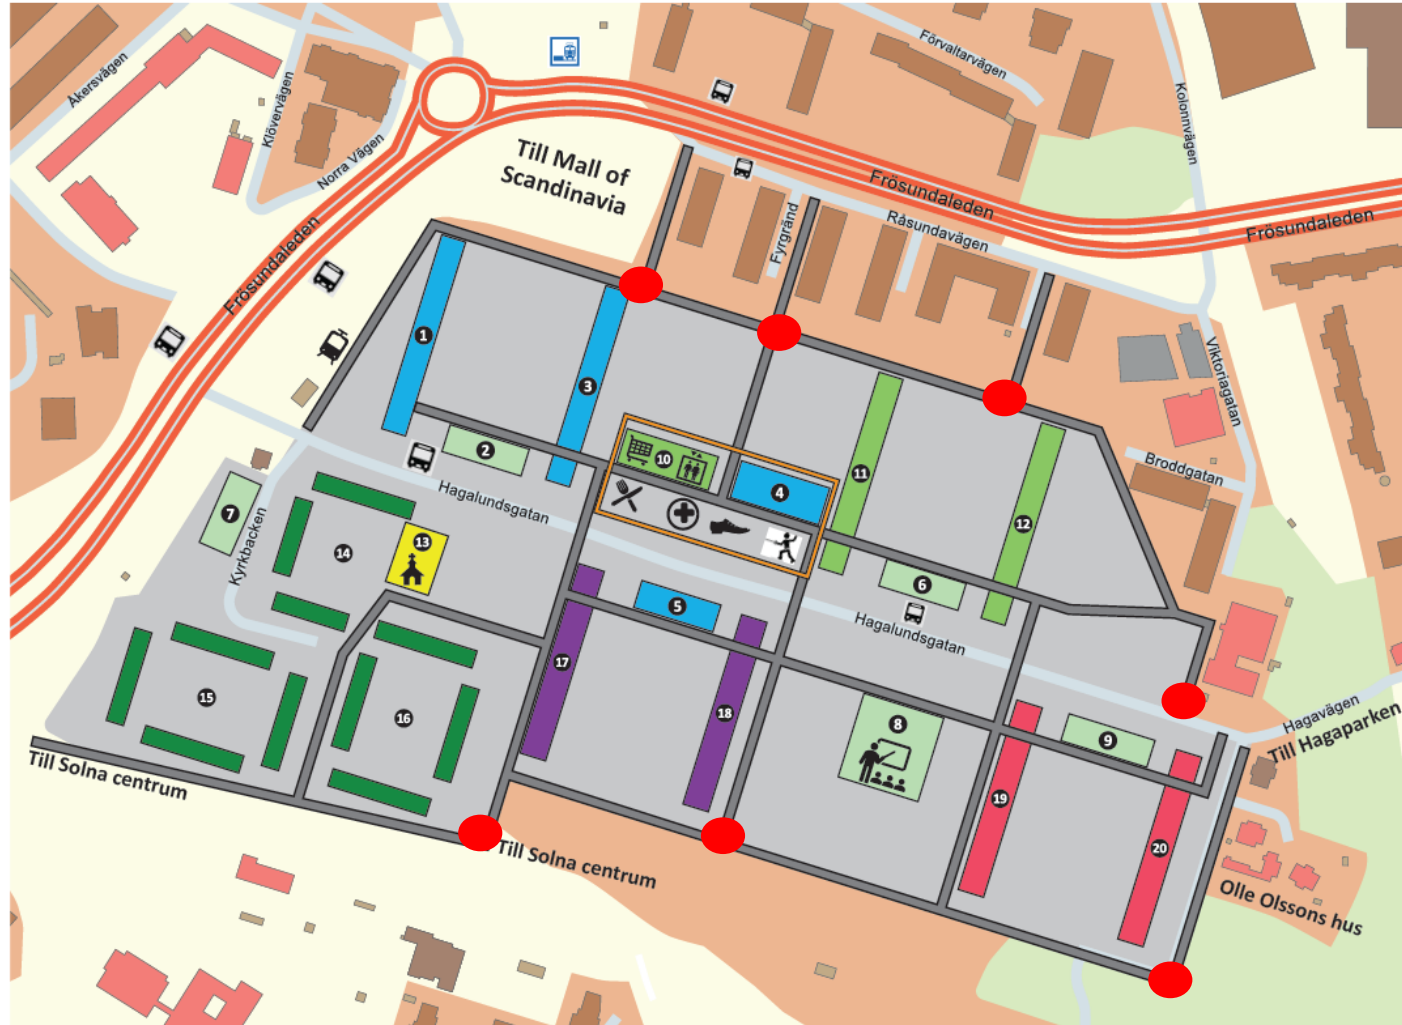

RIKTNINGSVISARE - PLACERINGSFÖRSLAG